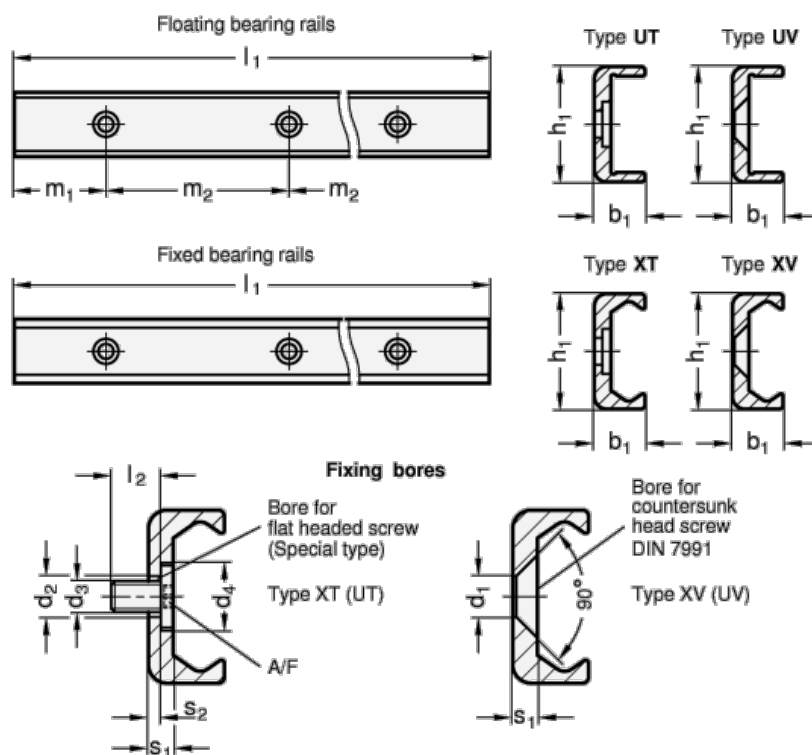

Varenummer: 20242243200040XT
 Beskrivelse: E+G kompakt profil GN 2422-43-2000-40

Mål

A/F = T40	L2	= 16
b1 = 21	m1	= 40
d1 =	m2	= 80
d2 = 10.5	s1	= 4.5
d3 = M8	s2	= 3
d4 = 18	Vægt i (g)	= 4500
h1 = 43		
L1 = 2000		